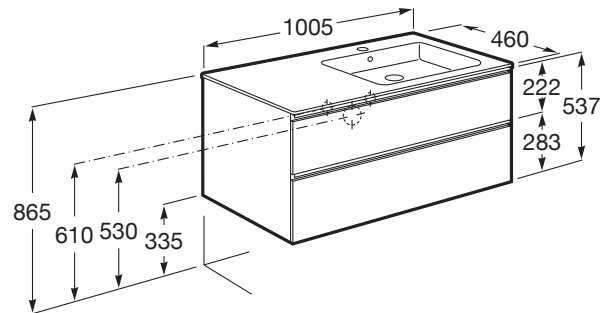

Lavabo / Posición de la repisa: Derecha

Lavabo / Repisa integrada

Material / Lavabo: Porcelana

Material / Mueble base: Tablero de partículas

Medidas / Lavabo y mueble / Altura (mm): 537

Medidas / Lavabo y mueble / Anchura (mm): 460

Medidas / Lavabo y mueble / Longitud (mm): 1005

Mueble base / Combinación de puertas y cajones: 2 Cajones

Mueble base / Estructura: Cajones

Mueble base / Separadores internos

Mueble base / Sistema de apertura y cierre: Cajones con cierre amortiguado

Mueble base / Tipo de puerta: Corredera

Posición del lavabo: Derecha

Posición del toallero: Izquierda

Tipo de instalación: Suspendido, Suspendido con patas

COMPATIBLE

Toallero lateral para mueble

816760001

Set de 2 colgadores para mueble